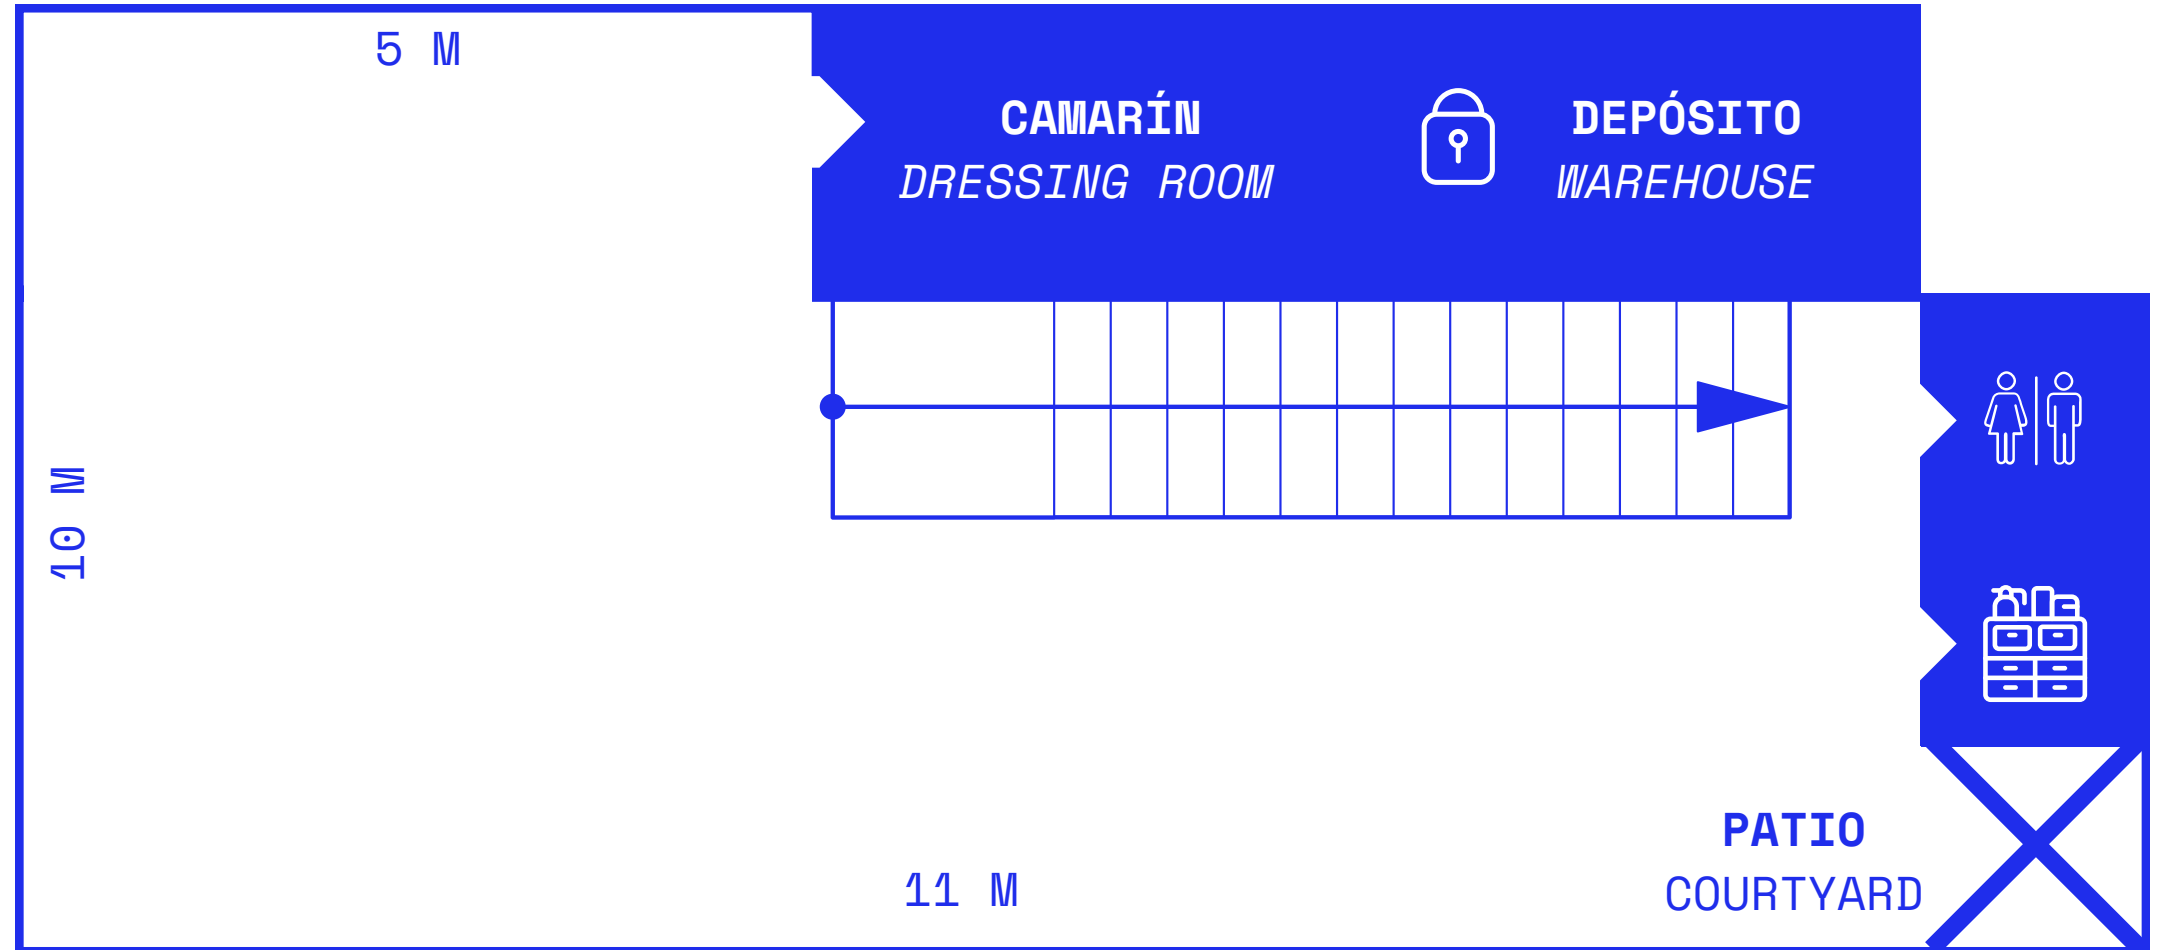

CALLE DEFENSA
DEFENSA STREET